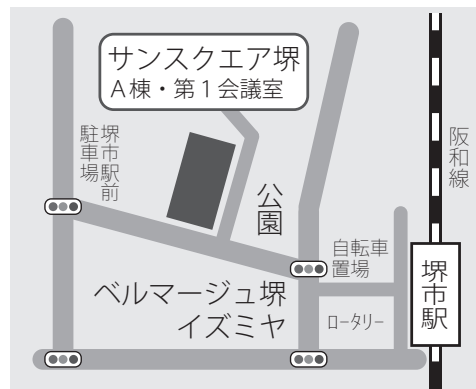

# 駅前仏教講座

## 仏教からみる「カルト」

～あなたは狙われている～

日時 2013年9月19日(木)午後6時半～8時半  
場所 サンスクエア堺 A棟2階 第一会議室  
講師 四衢 亮さん  
参加費 無料  
定員 80名

申込方法 「①メール②はがき③FAX」にて、下記のとおり、お申込みいただいた方に聴講券を発行いたします。

\*定員になり次第、申込みを締め切ります。

申込締切 9月7日(日)

### 申込方法

メール・はがき

- ① 氏名
- ② 郵便番号
- ③ 住所
- ④ 受講人数

①メール [appl@ekimae.sakai-saiganji.com](mailto:appl@ekimae.sakai-saiganji.com)

氏名・郵便番号・住所・受講人数を入力いただき、送信ください。聴講券をメールにて返信します。

②はがき 〒591-8042 堺市北区大豆塚町1-6-1

西願寺「駅前仏教講座事務局」宛